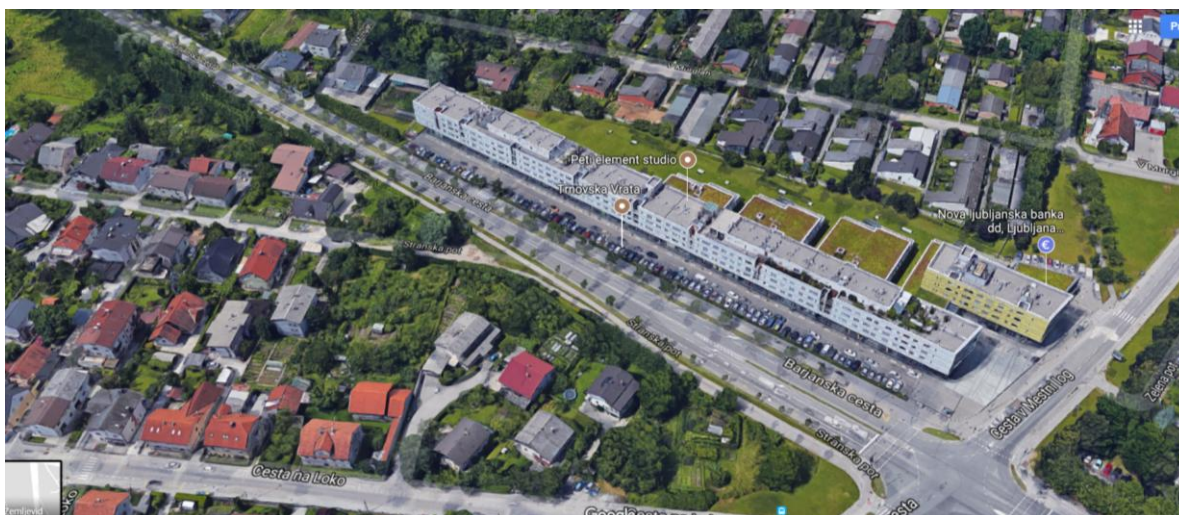

Cesta v Mestni log 1, Ljubljana

Iz smeri Maribor

- na ljubljanski obvoznici se peljete v smer Koper mimo izvoza Rudnik.
- izberete prvi naslednji izvoz **Center** in na prvem semaforju zavijete levo proti središču mesta
- nato vozite naravnost do **tretjega** semaforja, ko boste na svoji levi videli zgradbo na spodnji sliki

- nekeje v bližini poiščete parkirni prostor in po ploščadi pridete do vhoda, ki je na sliki označen z rdečo piko, in pozvonite. Na vhodu sta napisa **BDO** in **LMR**.