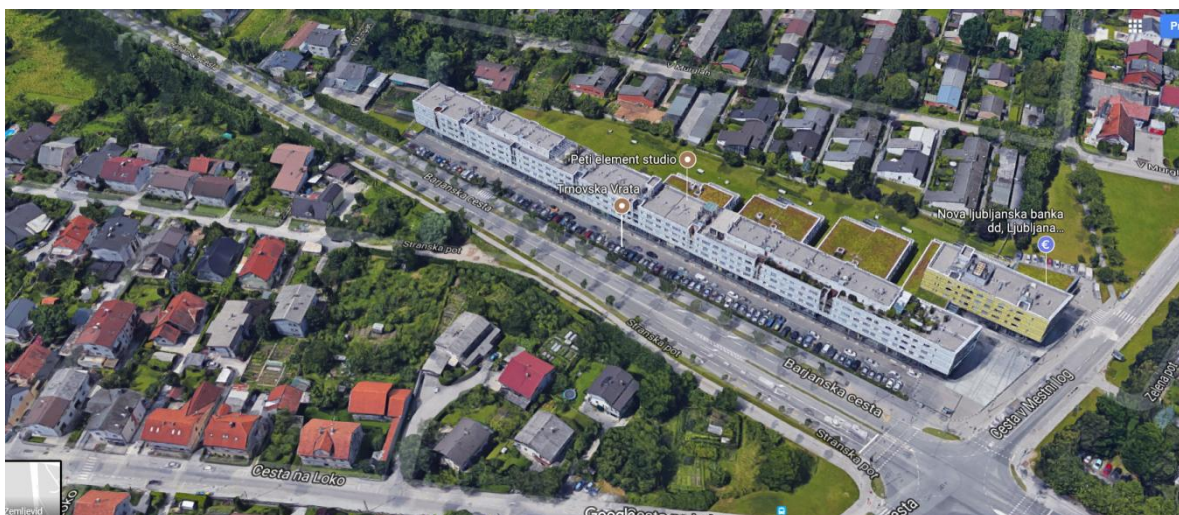

## Cesta v Mestni log 1, Ljubljana

### Iz smeri KOPER

- na ljubljanski južni obvoznici se peljete v smer Maribor mimo počivališča Barje
- izberete prvi naslednji izvoz **Center** in se peljete po nadvozu čez avtocesto
- nato vozite naravnost do **tretjega** semaforja, ko boste na svoji levi videli zgradbo na spodnji sliki

- nekeje v bližini poiščete parkirni prostor in po ploščadi pridete do vhoda, ki je na sliki označen z rdečo piko, in pozvonite. Na vhodu sta napisa **BDO** in **LMR**.